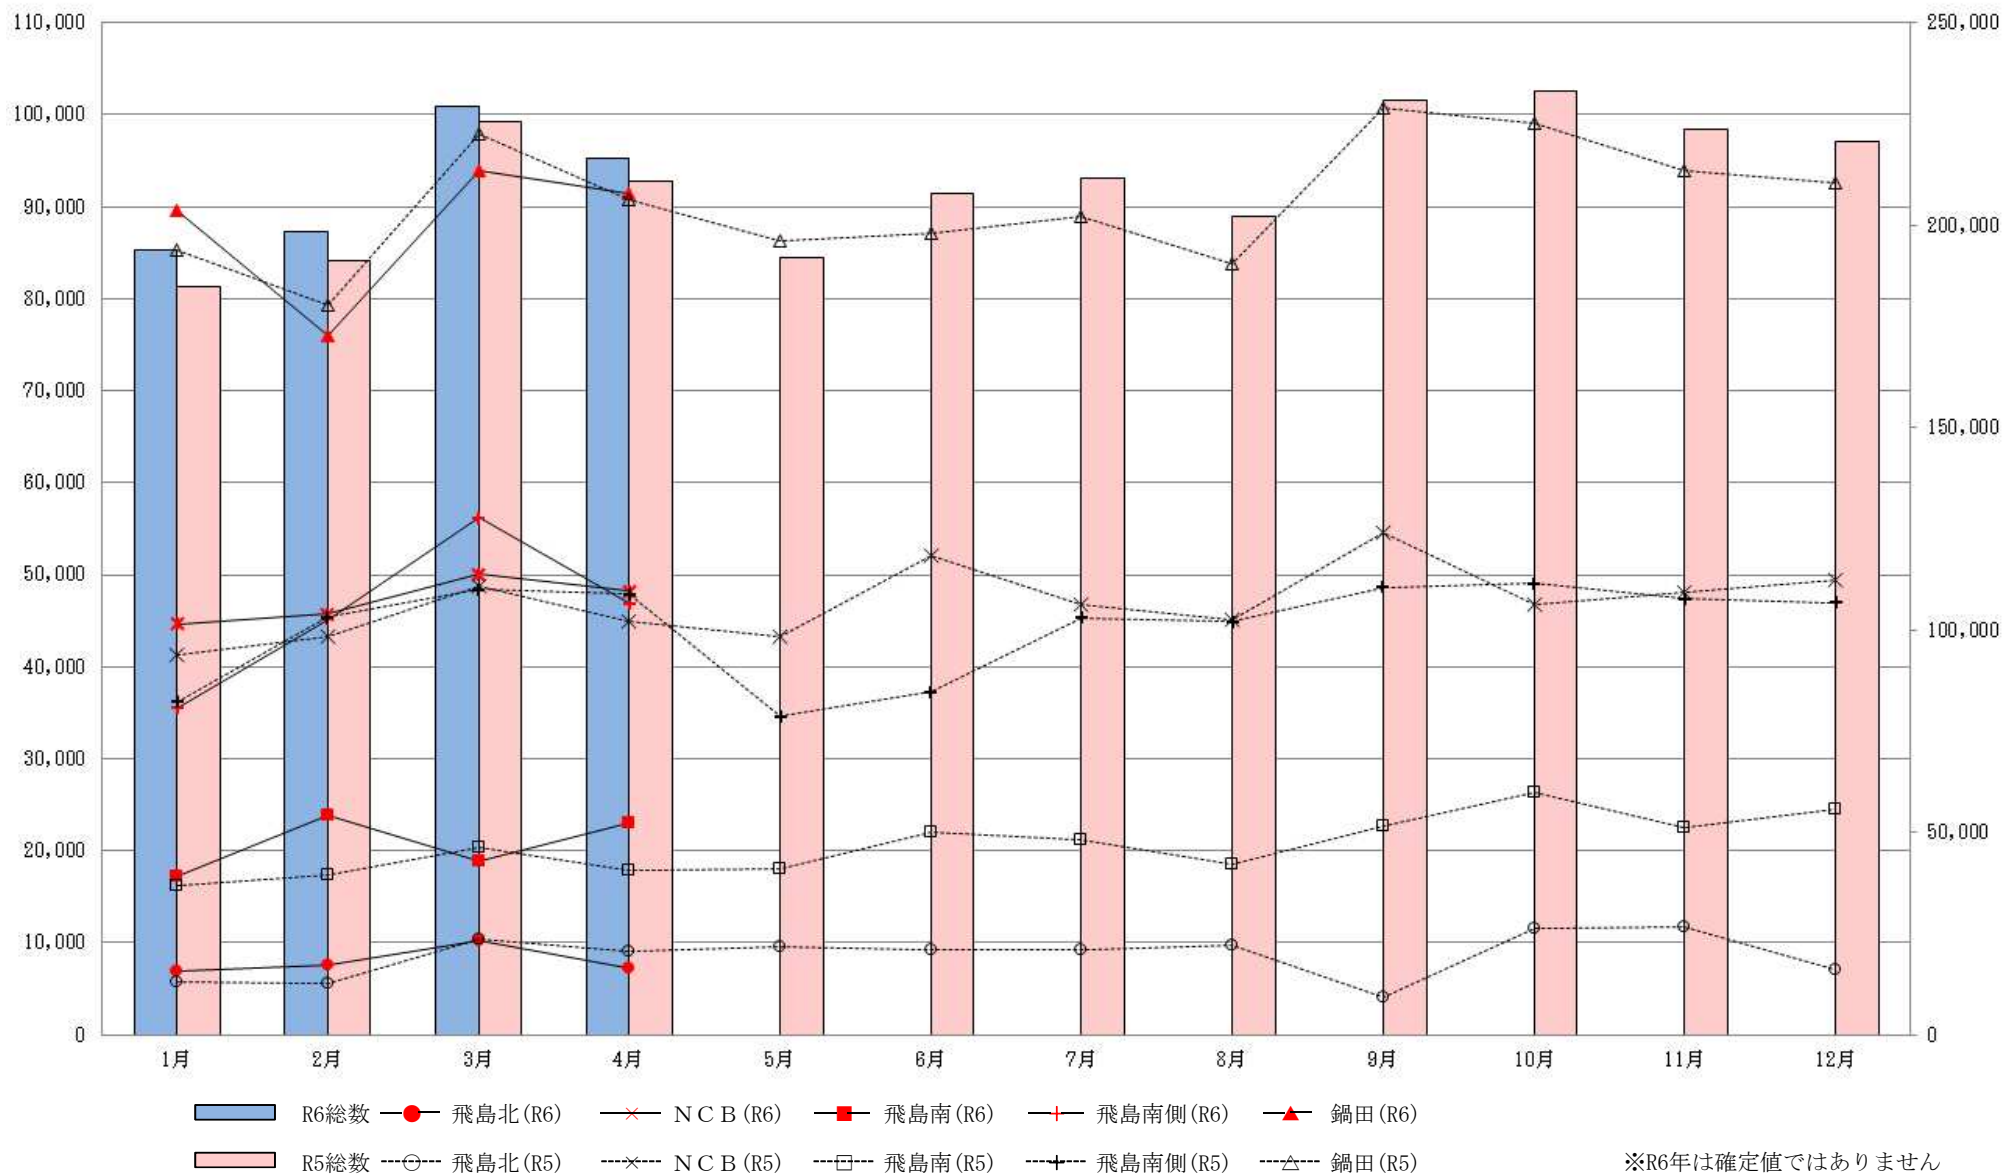

外貿コンテナ施設別取扱数推移表

施設別 (TEU)

総数 (TEU)

※R6年は確定値ではありません
 ※個数はターミナル情報と「港湾統計」
 で異なる場合があります